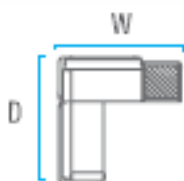

D - 236 cm
W - 247 cm
H - 72 cm
* SH - 39 cm
**TH - 25 cm

D - 236 cm
W - 247 cm
H - 72 cm
* SH - 39 cm
**TH - 25 cm