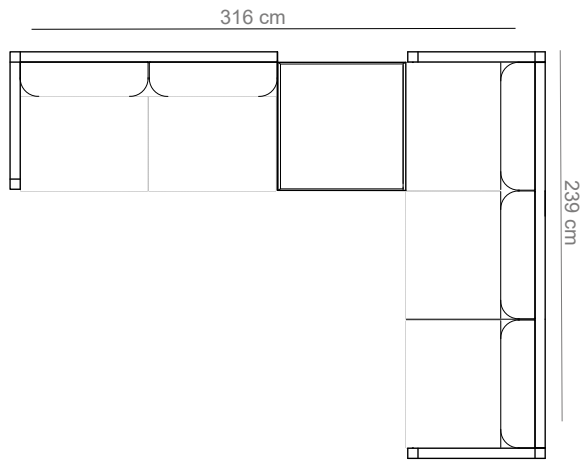

MAXIMA LOUNGE (pg 44)

module 1: 2- seater arm-R, hocker, 3-seater