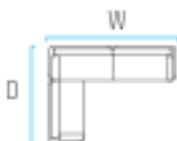

D -  
 W - 247 cm  
 H - 321 cm  
 \* SH - 72 cm  
 39 cm

**Large-B**  
**2x arm right / 1 x arm left**

D - 247 cm  
 W - 321 cm  
 H - 72 cm  
 \* SH - 39 cm